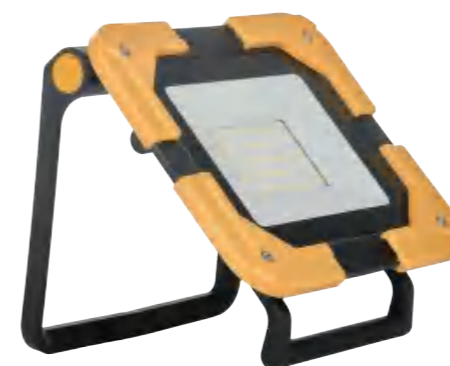

GW-0027

NAŚWIETLACZ LED PRZENOŚNY 30W LYNX