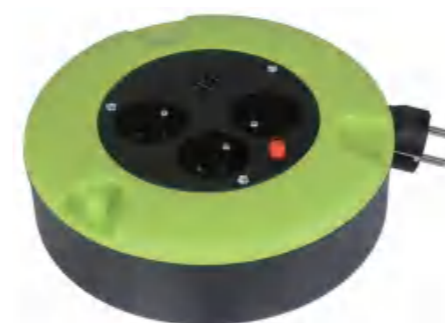

GW-0176

PRZEDŁUŻACZ BĘBNOWY 5M