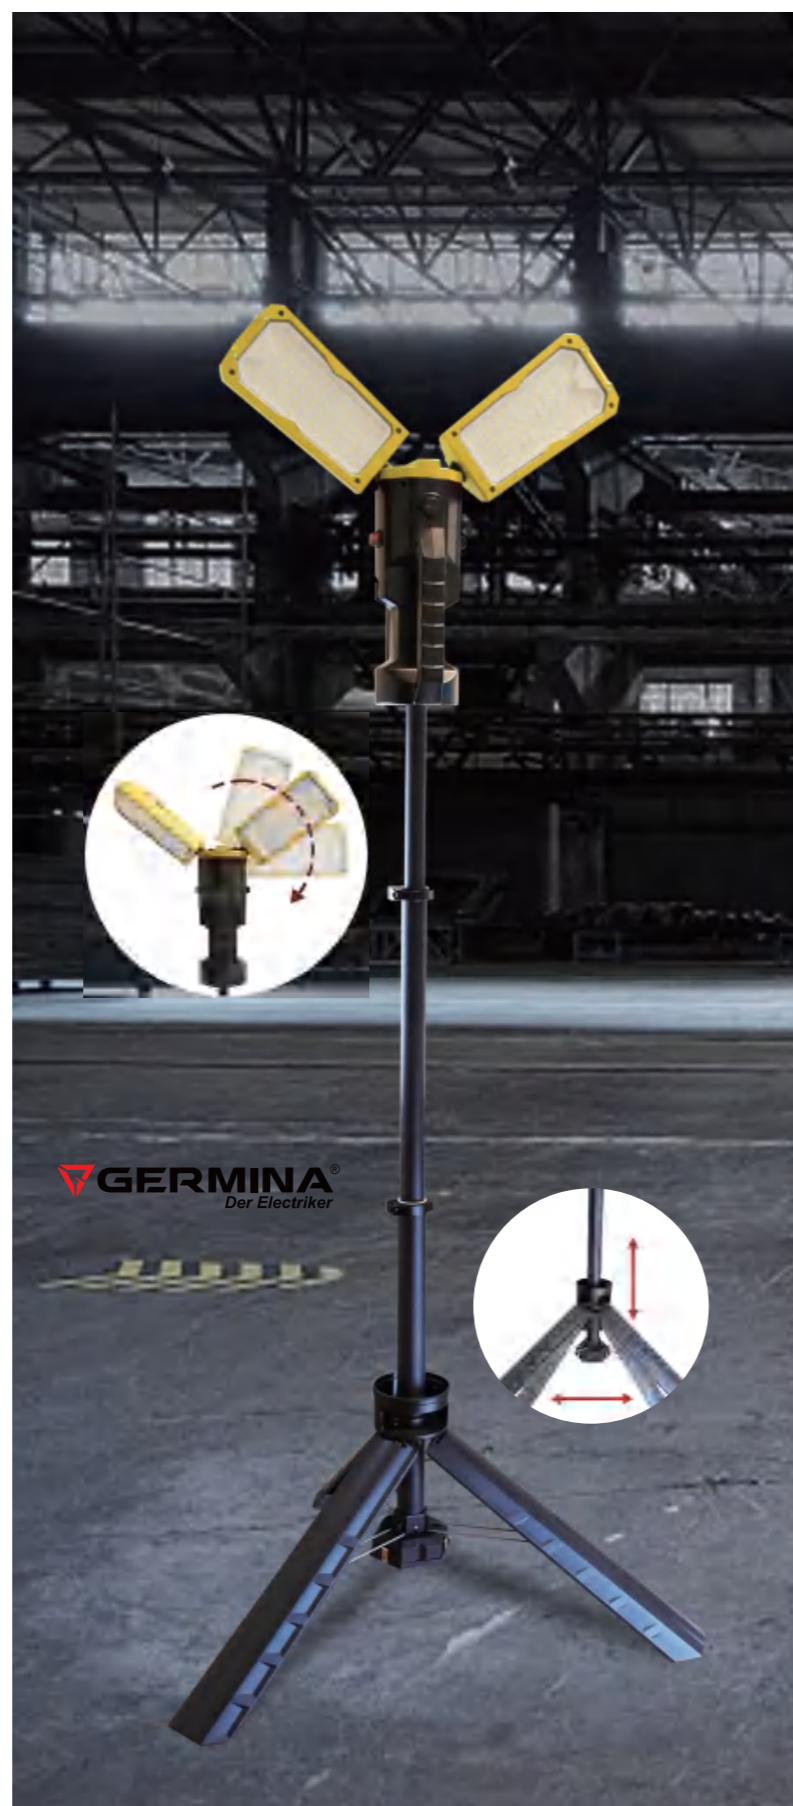

GW-0158

NAŚWIETLACZ NA STATYWIE 2X50W TUBA

Kod produktu	GW-0158
Moc produktu	2x50W
Barwa światła	6500K
Strumień świetlny	10000lm
Wysokość statywu	180cm
Stopień ochrony	IP54
Materiał	Aluminium+ABS

GERMINA
Der Elektriker